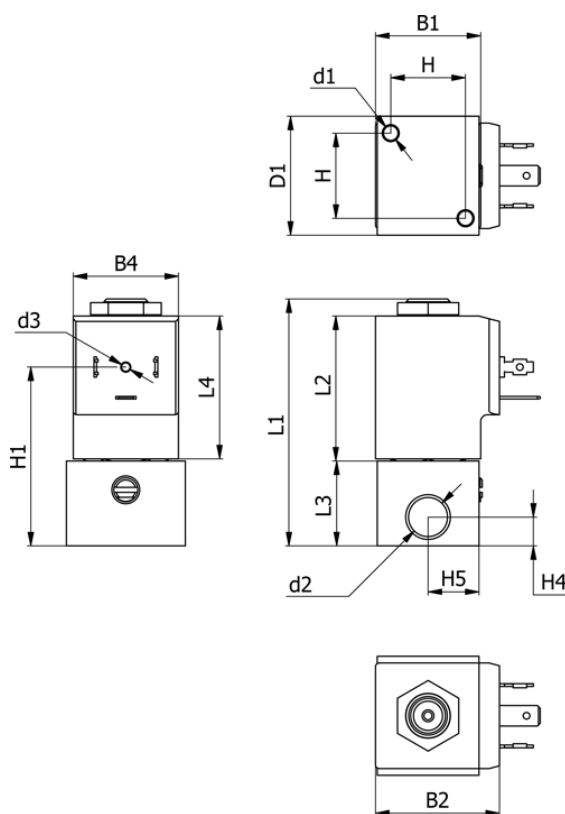

Varenummer: 588Q3B112BB0611
 Beskrivelse: Magnetventil type Q3B112.BB0.611 3/2 NC
 24 VAC 50HZ dyse 1,2 hus i Messing Portstr. G1/8"

Mål

B1 = 30	H1 = 52.5	Lysning = 1.2
B2 = 36	H2 = 25	Spænding = 24 VAC 50HZ
B4 = 31	H3 = 22	Ventilfunktion = 3/2 NC
d1 = M5x10	H4 = 8.5	
D1 = 35	H5 = 15	
d2 = G1/8"	L1 = 72.6	
d3 = M3x4	L2 = 42.5	
Flow = 1.1	L3 = 25	